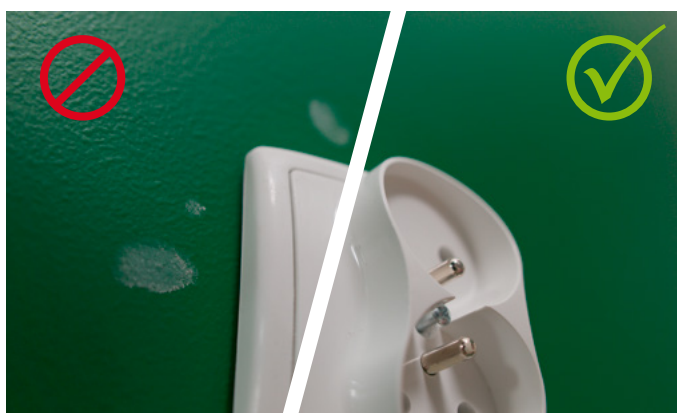

ІНТЕР'НА ФАРБА
ДИСПЕРСІЙНА

БЕЗ ЖОДНИХ СЛІДІВ

Без слідів дотиків,
пилу та бруду.

Висока здатність до
очищення з 1 класом
стійкості до вологого
стирання.

Швидко та легке
нанесення.

THE POWER OF SURFACE.

ЛАТЕКСНА ФАРБА З ЕФЕКТОМ ВІДШТОВХУВАННЯ ПИЛУ ДЛЯ ДОВГОВІЧНИХ ТА ЧИСТИХ ПОКРИТТІВ СТІН ТА СТЕЛЬ БЕЗ ЗАБРУДНЕНЬ.

Ми знаємо на скільки важливо для вас, як для професійного маляра, досягати бездоганних результатів. Що може бути більш неприємним ніж ідеально пофарбована стіна зіпсована брудними відбитками пальців?

З новим CAPAROL Samtex 7 ви можете залишити свій проєкт з чистим сумлінням, знаючи, що бездоганно пофарбована вами поверхня залишатиметься такою ж бездоганною, якою ви її залишили.

* згідно з DIN EN 13300.

++ дуже добре + добре o погано – не рекомендується

03/24 - CAP-24025

СТВОРЕНА, ЩОБ ЗАЛИШАТИСЯ БЕЗДОГАННОЮ

Завдяки новій інноваційній формулі CAPAROL Samtex 7 під час висихання покриття утворюються надзвичайно міцні полімерні ланцюжки. Це означає, що відбитки пальців не так легко залишаються навіть на кольоровій поверхні, а пил відштовхується від поверхні, залишаючи стіну в бездоганному стані.

Це особливо важливо на об'єктах де необхідно продовжувати оздоблювальні роботи, в тому числі на свіжопофарбованих стінах, не пошкоджуючи їх.

Огляд продукту для майстрів

Більше інформації про сімейство продуктів CAPAROL Samtex